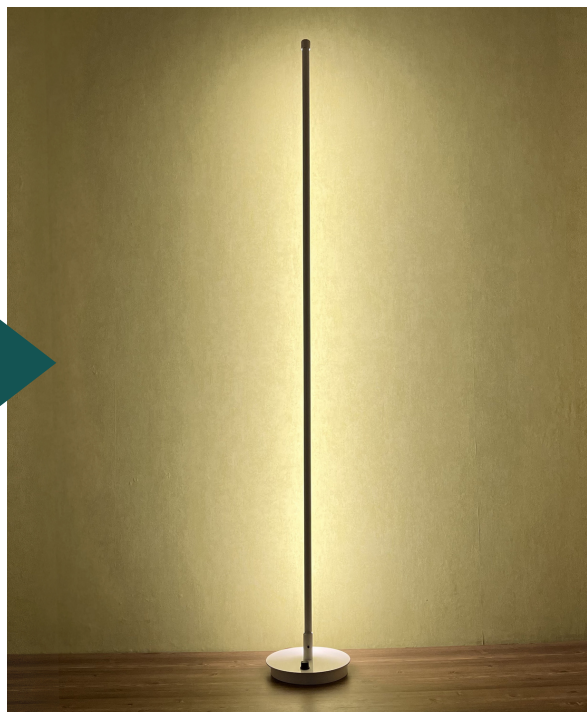

آباژور ایستاده لایت هوس

- ابعاد کلی : قطر پایه 23 و ارتفاع 155 سانتی متر
- شار نوری: 1400 لومن
- کد محصول: FD-FL-010