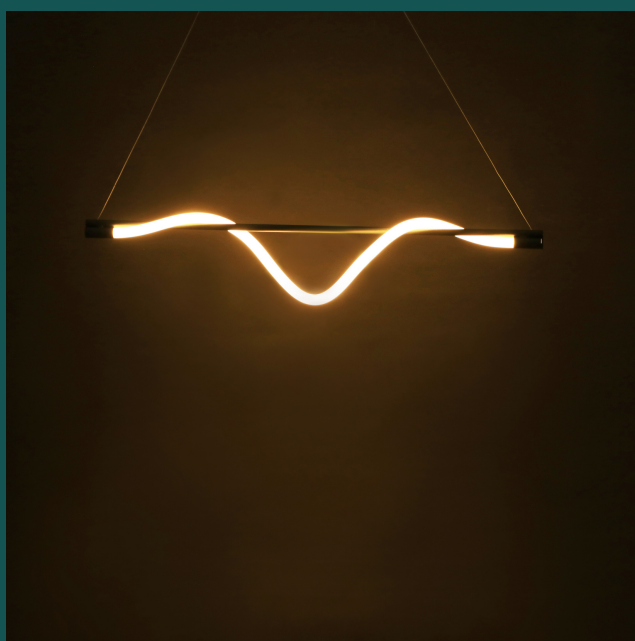

لوستر هسپر

- ابعاد کلی : عرض 55 و طول 70 سانتی متر
- شار نوری: 3000 لومن
- کد محصول: FD-CP-003

لوستر اسپیس

- ابعاد کلی : قطر بدنه 60 سانتی متر
- شار نوری: 4000 لومن
- کد محصول: FD-CP-001

لوستر آستر

- ابعاد کلی : قطر بدنه 60 سانتی متر
- شار نوری: 4000 لومن
- کد محصول: FD-CP-002