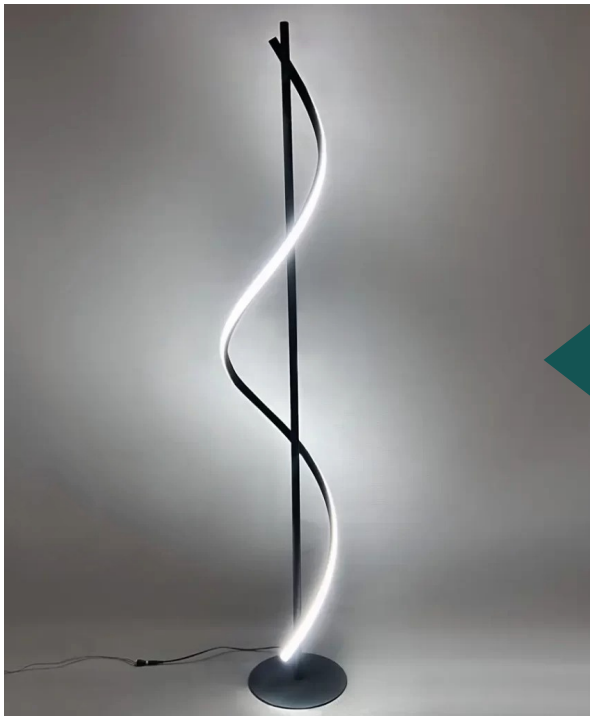

ویژگی های محصولات

- رنگ بدنه سفید، مشکی، طلایی و نقره ای
- رنگ نور آفتابی، مهتابی و نور طبیعی
- ولتاژ ورودی آباژور 12 ولت مستقیم
- جنس بدنه آلومینیوم
- رنگ بدنه پودری الکترواستاتیک

آبازور ایستاده

@SAVA

Cher

Day

آباژور ایستاده سَهی

- ابعاد کلی : عرض پایه 30 و ارتفاع 155 سانتی متر
- شار نوری: 2000 لومن
- کد محصول: FD-FL-013

آباژور ایستاده هلیکس

- ابعاد کلی : قطر 30 و ارتفاع 150 سانتی متر
- شار نوری: 3000 لومن
- کد محصول: FD-FL-012