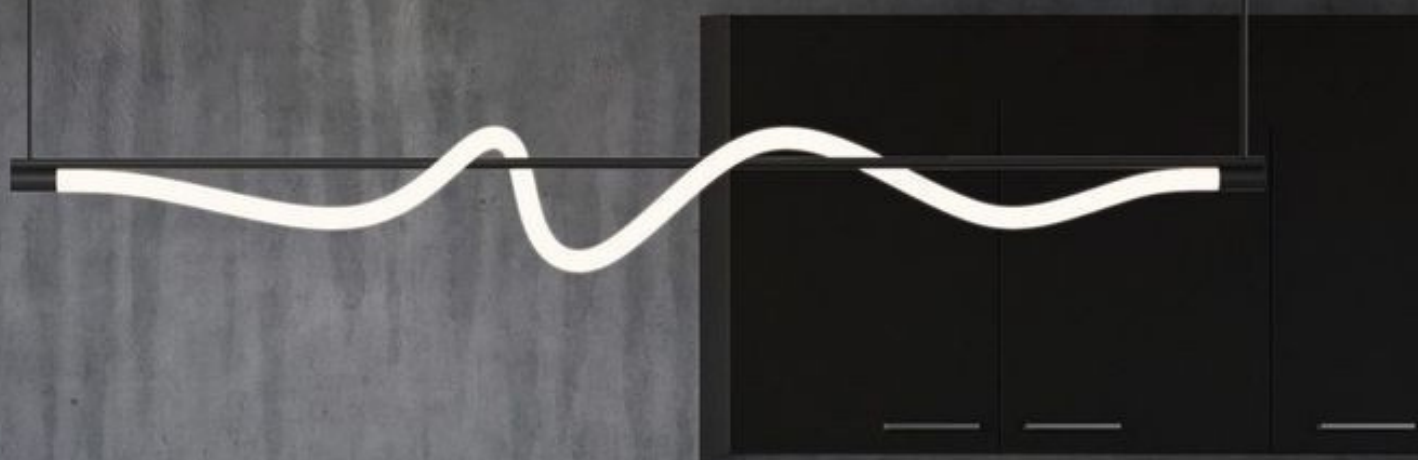

کاتالوگ محصولات

استودیو طراحی فروهر

طغیان کن علیه مرگ نور

www.farvahardesign.com