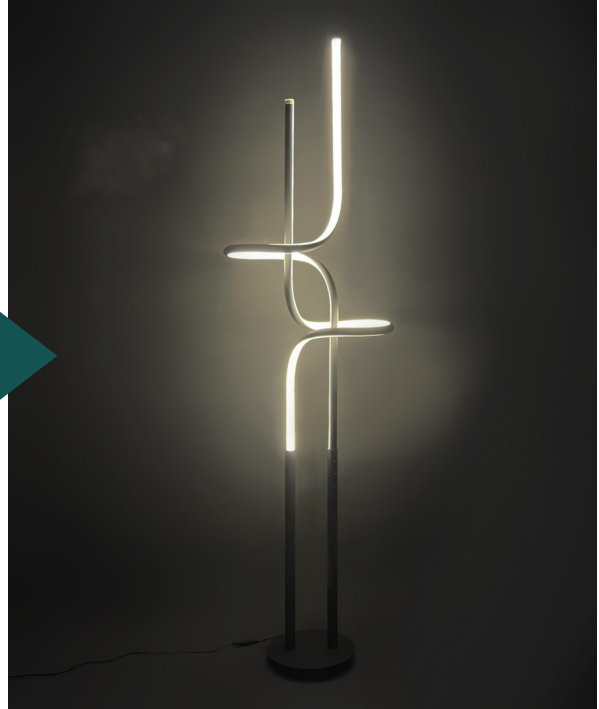

آبژور ایستاده بامبو

- ابعاد کلی : 25 در 40 و ارتفاع 160 سانتی متر
- شار نوری: 3000 لومن
- کد محصول: FD-FL-015