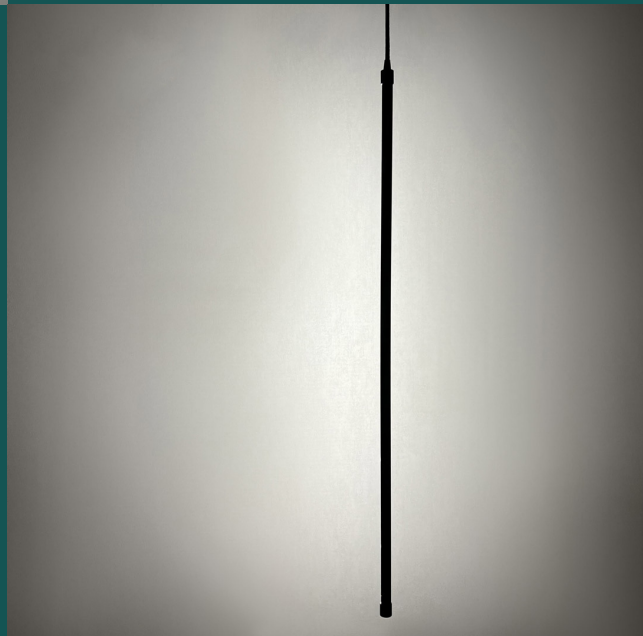

آبژور ایستاده پارادایم

- ابعاد کلی : پایه 18 در 12 و ارتفاع 160 سانتی متر
- شار نوری: 3000 لومن
- کد محصول: FD-FL-014

آبژور ایستاده بامبو

- ابعاد کلی : 25 در 40 و ارتفاع 160 سانتی متر
- شار نوری: 3000 لومن
- کد محصول: FD-FL-015

لوستر و آویز

لوستر ویژن

- ابعاد کلی : طول بدنه 150 و شلنگ نوری 300 سانتی متر
- شار نوری: 6500 لومن
- کد محصول: FD-CP-011

چراغ آویز تیارا

- ابعاد کلی : طول 100 سانتی متر
- شار نوری: 1200 لومن
- کد محصول: FD-CP-010

لوستر لاین

- ابعاد کلی : طول 120 سانتی متر
- شار نوری: 1500 لومن
- کد محصول: FD-CP-009

لوستر ناهیرا

- ابعاد کلی : عرض 30 و طول 120 سانتی متر
- شار نوری: 3000 لومن
- کد محصول: FD-CP-008

لوستر مثلث

- ابعاد کلی : طول ضلع ها 30، 50 و 70 سانتی متر
- شار نوری: 5000 لومن
- کد محصول: FD-CP-007