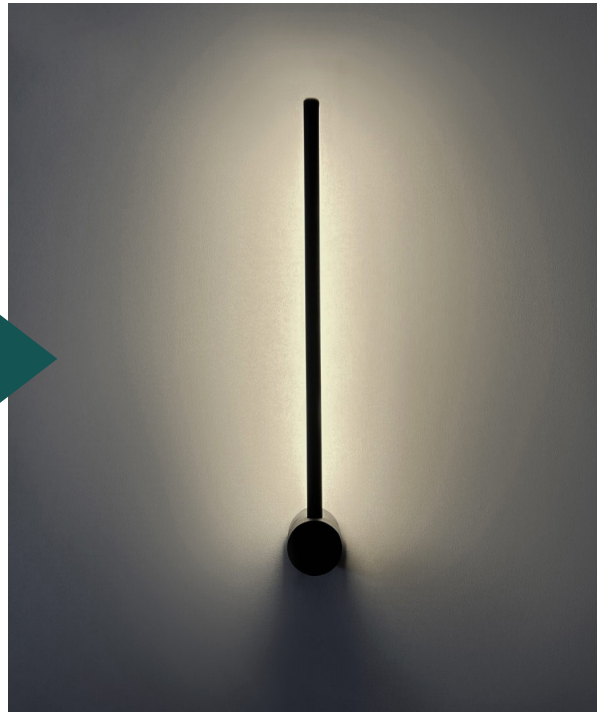

آباژور رومیزی فونیکس

- ابعاد کلی : قطر دایره 30 و ارتفاع 70 سانتی متر
- شار نوری: 1000 لومن
- کد محصول: FD-TL-001

چراغ دیواری

چراغ دیواری نیلا

- ابعاد کلی : طول خط نوری 60 سانتی متر
- شار نوری: 700 لومن
- کد محصول: FD-WL-003

چراغ دیواری تیوان

- ابعاد کلی : طول 60 سانتی متر
- شار نوری: 700 لومن
- کد محصول: FD-WL-002

چراغ دیواری تیانا

- ابعاد کلی : طول 100 سانتی متر
- شار نوری: 1200 لومن
- کد محصول: FD-WL-001

چراغ دیواری لیرا

- ابعاد کلی : 10 در 12 و طول 35 سانتی متر
- شار نوری: 700 لومن
- کد محصول: FD-WL-004