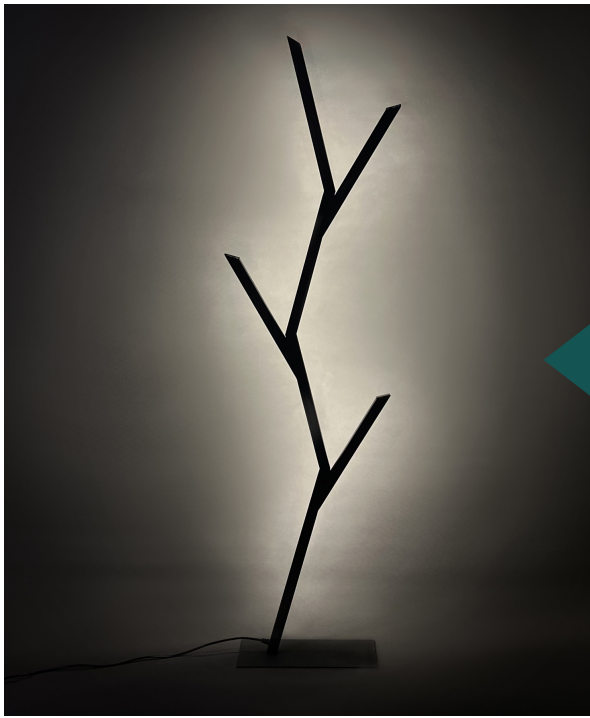

چراغ شب آلبرو

- ابعاد کلی : پایه 15 در 40 و ارتفاع 150 سانتی متر
- شار نوری: 900 لومن
- کد محصول: FD-NL-003

چراغ شب اطلس

- ابعاد کلی : پایه 40 و ارتفاع 150 سانتی متر
- شار نوری: 200 لومن
- کد محصول: FD-NL-002

چراغ شب ملودی

- ابعاد کلی : طول بازو 43 و ارتفاع 155 سانتی متر
- شار نوری: 200 لومن
- کد محصول: FD-NL-001