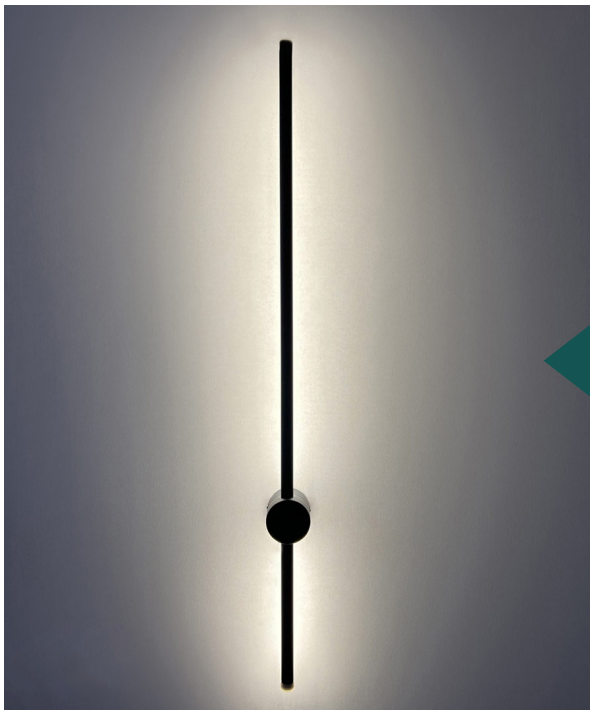

آباژور رومیزی فونیکس

- ابعاد کلی : قطر دایره 30 و ارتفاع 70 سانتی متر
- شار نوری: 1000 لومن
- کد محصول: FD-TL-001

چراغ دیواری

چراغ دیواری نیلا

- ابعاد کلی : طول خط نوری 60 سانتی متر
- شار نوری: 700 لومن
- کد محصول: FD-WL-003

چراغ دیواری تیوان

- ابعاد کلی : طول 60 سانتی متر
- شار نوری: 700 لومن
- کد محصول: FD-WL-002

چراغ دیواری تیانا

- ابعاد کلی : طول 100 سانتی متر
- شار نوری: 1200 لومن
- کد محصول: FD-WL-001

چراغ دیواری لیرا

- ابعاد کلی : 10 در 12 و طول 35 سانتی متر
- شار نوری: 700 لومن
- کد محصول: FD-WL-004