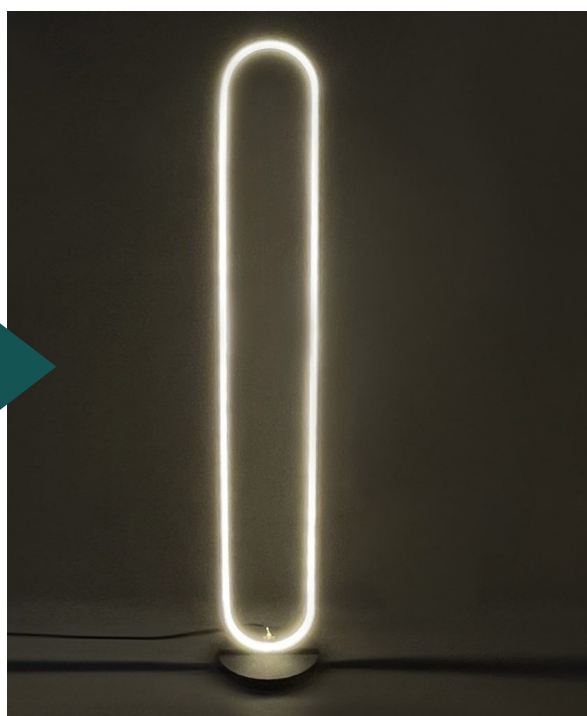

آباژور ایستاده اوربیتال

- ابعاد کلی : قطر پایه 23 و ارتفاع 135 سانتی متر
- شار نوری: 3000 لومن
- کد محصول: FD-FL-007