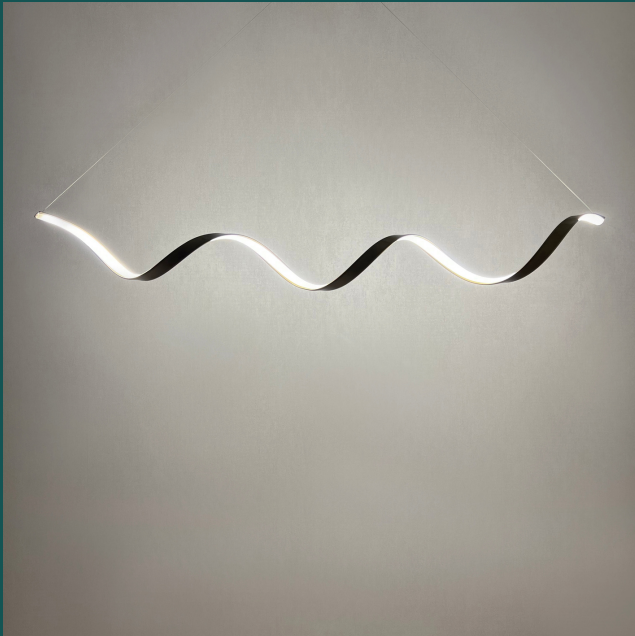

لوستر پیچک

- ابعاد کلی : طول 120 و قطر 11 سانتی متر
- شار نوری: 2000 لومن
- کد محصول: FD-CP-005

لوستر آرچر

- ابعاد کلی : مقطع 15 در 15 و طول 100 سانتی متر
- شار نوری: 3500 لومن
- کد محصول: FD-CP-004

لوستر هسپر

- ابعاد کلی : عرض 55 و طول 70 سانتی متر
- شار نوری: 3000 لومن
- کد محصول: FD-CP-003